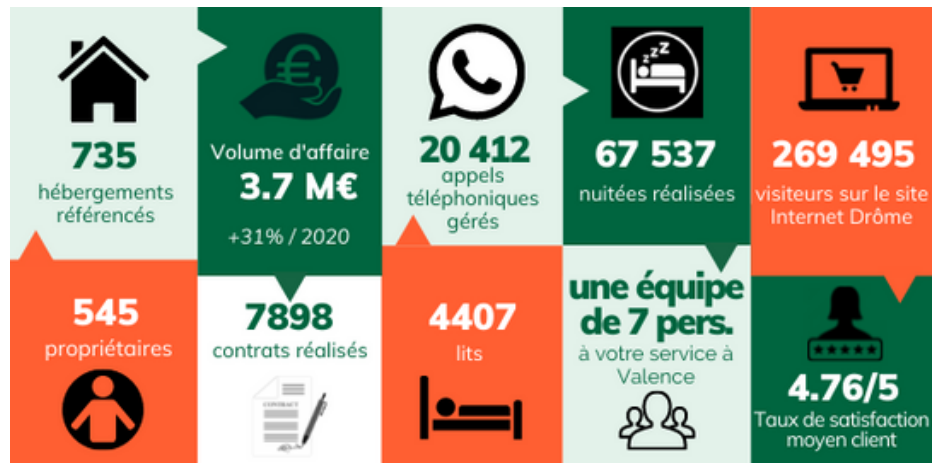

La saison 2021 Gîtes de France Drôme.

Vous avez un bien à louer en Drôme ? vous souhaitez compléter vos revenus?

Nous pouvons vous
accompagner dans la
réalisation de votre
projet.

UNE EQUIPE TECHNIQUE EN DRÔME, à votre disposition tout au long de votre projet.

- ✓ Analyse technique de la **faisabilité** de votre projet
- ✓ Accompagnement **technique et juridique** au quotidien
- ✓ Aide au choix du **mode de commercialisation**
- ✓ Optimisation de vos **résultats commerciaux**
- ✓ **Gestion de la location** de votre bien en toute confiance
- ✓ Une visibilité, des outils et un **service de réservation départemental et national**

Les services offerts par les Gîtes de France Drôme nous ont grandement aidé dans les aspects commerciaux (occupation et chiffre d'affaire espéré), nous étions renseignés sur la faisabilité de notre projet. Nous étions assurés de l'attractivité commerciale de notre hébergement et rassurés.

LUC (Porteur de projet aujourd'hui labellisé Gîtes de France)

Ils parlent de nous !

La mise en place de mon projet a été rendu possible grâce à l'accompagnement des Gîtes de France qui apportent toutes les informations juridiques et commerciales nécessaires dès la 1ère visite.

SANDRINE (Porteur de projet aujourd'hui labellisé Gîtes de France)