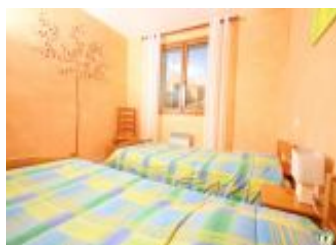

## Détail des pièces

| Niveau    | Type de pièce                  | Surface Literie                    | Descriptif - Equipement          |
|-----------|--------------------------------|------------------------------------|----------------------------------|
| 1er étage | Cuisine + séjour avec converti | 30.00m <sup>2</sup> - 1 lit(s) 140 | Cuisine ouverte sur salon séjour |
| 1er étage | Chambre                        | 10.00m <sup>2</sup> - 1 lit(s) 140 | 1X140                            |
| 1er étage | Chambre                        | 9.00m <sup>2</sup> - 2 lit(s) 90   | 2X90                             |
| 1er étage | WC                             | 2.00m <sup>2</sup>                 | wc indépendant                   |
| 1er étage | Salle de Bain                  | 4.00m <sup>2</sup>                 | Baignoire, lavabo                |