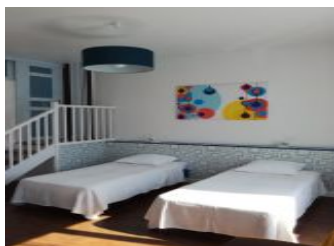

Détail des pièces

Niveau	Type de pièce	Surface	Literie	Descriptif - Equipement
2.0e étage	Chambre	13.25m ²	- 1 lit(s) 160 ou supérieur	Chambre de 2 personnes (1x160). TV et accès Internet. Climatisation. Salle d'eau privative comprenant une douche, une vasque, sèche-serviettes électrique. WC indépendant et privatif
2.0e étage	Chambre	17.33m ²	- 1 lit(s) 90 - 1 lit(s) 160 ou supérieur	Chambre de 3 personnes : 1x160 et un fauteuil-lit 80x190 idéal pour un enfant ou un adolescent. TV et accès Internet. Climatisation. Salle d'eau et WC privatifs comprenant une douche, une vasque, sèche-serviettes électrique.
2.0e étage	Chambre	22.00m ²	- 3 lit(s) 90	Chambre de 2 à 3 personnes (3x90). TV et accès Internet. Climatisation. Salle d'eau et WC privatifs comprenant une douche, une vasque, sèche-serviettes électrique.
2.0e étage	Salle d'eau	3.75m ²		Salle d'eau privative comportant une vasque, une douche avec douchette, un sèche-serviettes électrique, un sèche-cheveux. WC
2.0e étage	Salle d'eau	2.21m ²		Salle d'eau privative comportant une vasque, une douche avec douchette, un sèche-serviettes électrique, un sèche-cheveux. WC indépendant.
2.0e étage	Salle d'eau	3.93m ²		Salle d'eau privative comportant une vasque, une douche avec douchette, un sèche-serviettes électrique, un sèche-cheveux et un WC.