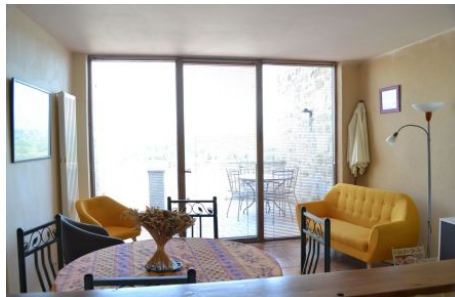

Gîte situé au pied de la tour du village de Chamaret et offrant une vue panoramique du château de Grignan aux dentelles de Montmirail en passant par le mont Ventoux et la vallée vinicole des cotes du Rhône. Sur 3 niveaux, très lumineux, Rez-de-chaussée : buanderie commune (sèche-linge). 1er étage : terrasse, coin salon, séjour et cuisine. 2ème étage : 1 chambre avec mezzanine (1x140 ou 2x90), salle d'eau.