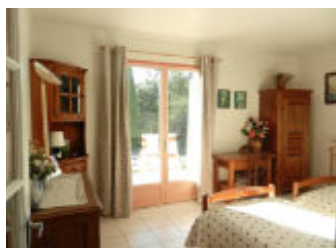

Édité le 19/01/2020 - Saison 2020

Capacité : 5 personnes

Nombre de chambres : 2

Surface habitable : 90 m²

Détail des pièces

Niveau	Type de pièce	Surface Literie	Descriptif - Equipement
RDC	Cuisine	14.00m ²	Grande cuisine équipée lumineuse, s'ouvrant sur une terrasse
RDC	Séjour	23.00m ²	Un coin repas pour 6 à 8 convives, un coin salon avec fauteuils, canapé, TV, lecteurs de CD et de DVD, jeux de société. Portes fenêtres s'ouvrant l'une sur la terrasse, l'autre sur le jardin avec vue sur la montagne.
RDC	Chambre	14.00m ² - 2 lit(s) 90	Chambre spacieuse et lumineuse s'ouvrant sur une jolie terrasse fleurie et sur le jardin. 2x90
RDC	Chambre	14.00m ² - 1 lit(s) 140	Chambre Art Déco, spacieuse, avec fenêtre donnant sur l'environnement boisé. 1x140
RDC	Chambre	6.00m ² - 2 lit(s) 90 dont 1 lit(s) superposé(s)	Chambrette avec 2 lits superposés, celui du bas pouvant convenir aisément à un adulte. Utilisation possible d'un lit gigogne en plus. 2x90
RDC	Salle de Bain	6.00m ²	Salle de bain (baignoire, douche), lavabo
RDC	WC	1.32m ²	wc indépendant