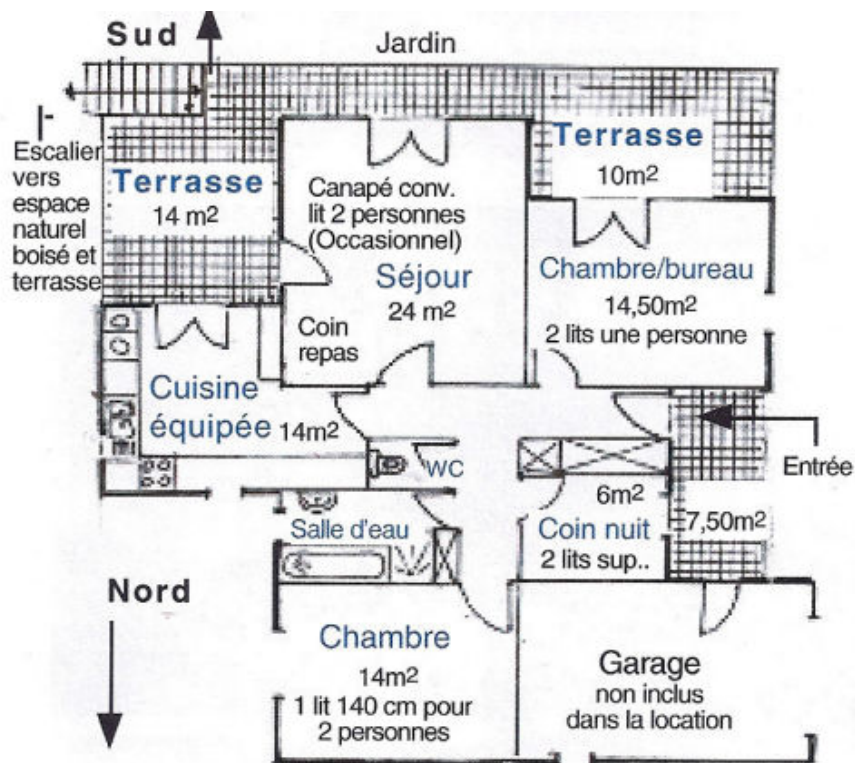

Surface habitable : 90 m²

Villa indépendante de plain-pied, à proximité de la maison de la propriétaire. Quartier résidentiel très calme. Jardin fleuri et terrain naturel vallonné de 3000m², planté de pins et de chênes. Dieulefit est une ville porte du Parc naturel régional des Baronnies Provençales. C'est aussi un village de potiers. Cuisine avec accès à la terrasse, salon/séjour avec canapé convertible, 2 chambres (1x140) (2x90), un coin nuit (2x80 lits superposés), salle de bains avec douche et baignoire, wc indépendant. Mallette

Édité le 19/01/2020 - Saison 2020

Capacité : 5 personnes

Nombre de chambres : 2

Surface habitable : 90 m²

Détail des pièces

Niveau	Type de pièce	Surface Literie	Descriptif - Equipement
RDC	Cuisine	14.00m ²	Grande cuisine équipée lumineuse, s'ouvrant sur une terrasse
RDC	Séjour	23.00m ²	Un coin repas pour 6 à 8 convives, un coin salon avec fauteuils, canapé, TV, lecteurs de CD et de DVD, jeux de société. Portes fenêtres s'ouvrant l'une sur la terrasse, l'autre sur le jardin avec vue sur la montagne.
RDC	Chambre	14.00m ² - 2 lit(s) 90	Chambre spacieuse et lumineuse s'ouvrant sur une jolie terrasse fleurie et sur le jardin. 2x90
RDC	Chambre	14.00m ² - 1 lit(s) 140	Chambre Art Déco, spacieuse, avec fenêtre donnant sur l'environnement boisé. 1x140
RDC	Chambre	6.00m ² - 2 lit(s) 90 dont 1 lit(s) superposé(s)	Chambrette avec 2 lits superposés, celui du bas pouvant convenir aisément à un adulte. Utilisation possible d'un lit gigogne en plus. 2x90
RDC	Salle de Bain	6.00m ²	Salle de bain (baignoire, douche), lavabo
RDC	WC	1.32m ²	wc indépendant

GITES DE FRANCE DROME RESERVATION

Fiche descriptive - Gîte N°G114001 - LEIS OUCELOU

164 Les Hautes Rouvières - 26220 DIEULEFIT

Édité le 19/01/2020 - Saison 2020

Capacité : 5 personnes

Nombre de chambres : 2

Surface habitable : 90 m²

Surface habitable : 90 m² , plus 3 terrasses : 30 m²