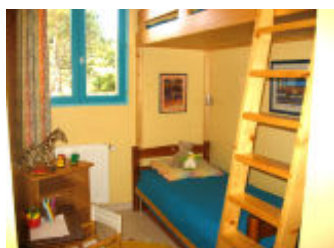

Édité le 19/01/2020 - Saison 2020

Capacité : 5 personnes

Nombre de chambres : 2

Surface habitable : 90 m²

Détail des pièces

Niveau	Type de pièce	Surface Literie	Descriptif - Equipement
RDC	Cuisine	14.00m ²	Grande cuisine équipée lumineuse, s'ouvrant sur une terrasse
RDC	Séjour	23.00m ²	Un coin repas pour 6 à 8 convives, un coin salon avec fauteuils, canapé, TV, lecteurs de CD et de DVD, jeux de société. Portes fenêtres s'ouvrant l'une sur la terrasse, l'autre sur le jardin avec vue sur la montagne.
RDC	Chambre	14.00m ² - 2 lit(s) 90	Chambre spacieuse et lumineuse s'ouvrant sur une jolie terrasse fleurie et sur le jardin. 2x90
RDC	Chambre	14.00m ² - 1 lit(s) 140	Chambre Art Déco, spacieuse, avec fenêtre donnant sur l'environnement boisé. 1x140
RDC	Chambre	6.00m ² - 2 lit(s) 90 dont 1 lit(s) superposé(s)	Chambrette avec 2 lits superposés, celui du bas pouvant convenir aisément à un adulte. Utilisation possible d'un lit gigogne en plus. 2x90
RDC	Salle de Bain	6.00m ²	Salle de bain (baignoire, douche), lavabo
RDC	WC	1.32m ²	wc indépendant