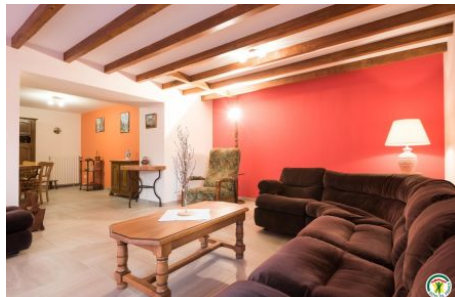

GITES DE FRANCE DROME RESERVATION

Fiche descriptive - Gîte N°G118001 - LOUIS-MARIUS

1300 chemin des routes - 26210 EPINOUBE

Édité le 31/05/2020 - Saison 2020

Capacité : 8 personnes

Nombre de chambres : 4

Surface habitable : 140 m²

Epinoube commune aux portes de la Drôme, de l'Isère et non loin de l'Ardèche, possède un patrimoine bâti à découvrir : le Palais Idéal du facteur Cheval en est un exemple. Le savoir-faire local est également de premier ordre avec des magasins d'usine de marques telles que Jars, Lafuma ou Revol, tout comme la gastronomie (AOC Saint Joseph, poire de la Valloire...). Les activités sportives, ludiques et familiales sont aussi

nombreuses : randonnées, lieu de baignade avec lac ou piscine. Situé à 10 minutes de la route des vignobles des Côtes du Rhône, ce gîte a été créé dans une ancienne ferme familiale. Rez-de-chaussée : belle cuisine bien équipée avec table, salle à manger indépendante avec TV, grand salon possédant une 2de TV, salle d'eau, wc. Etage 4 chambres (1x140) (1x140) (1x140) (2x130), salle d'eau, wc. Lits faits à l'arrivée avec couette. Linge de toilette et de table fournis - Sèche-linge. Possibilité de "garage" fermé pour vélos. Terrain environ 350 m².

📍 Longitude. 4.92693600 - Latitude. 45.31829200