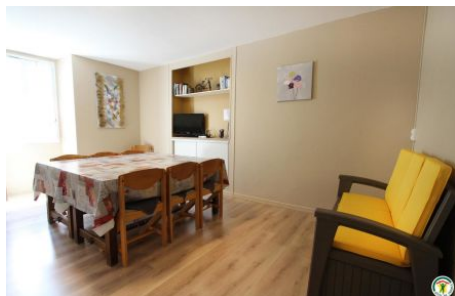

GITES DE FRANCE DROME RESERVATION

Fiche descriptive - Gîte N°G163844 - LA FERME

Le Village - 26190 LEONCEL

Édité le 28/03/2020 - Saison 2020

Capacité : 8 personnes

Nombre de chambres : 3

Surface habitable : 66 m²

Sur place, vous pourrez visiter l'abbaye cistercienne de Léoncel. Le village se trouve dans le Parc naturel régional du Vercors, vous découvrirez des routes spectaculaires taillées à flanc de falaises. De nombreuses balades peuvent se faire au départ du gîte. Saint Nazaire en Royans et son bateau à roue se trouvent à 30min, la station de ski alpin et nordique : Font d'Urle est à 1h de route. Gîte situé à l'étage d'un bâtiment communal,

comprenant 4 autres gîte et jouxtant l'Abbaye cistercienne. Séjour avec coin cuisine, TV, 2 salles d'eau avec chacune 1 douche, 1 lavabo et 1 wc, 3 chambres (3 X90) (1x140, 1x90) (1x140, 1x90). Extérieur commun aux autres gîtes. Parking de la commune à proximité. Départs des chemins de GR directement sur place.

📍 Longitude. 5.19327778 - Latitude. 44.91086111