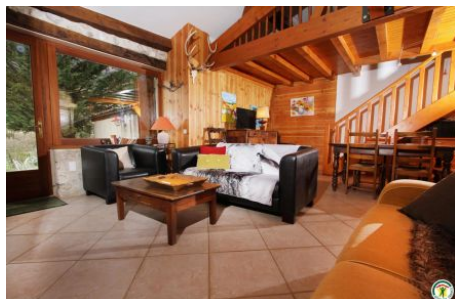

# GITES DE FRANCE DROME RESERVATION

Fiche descriptive - Gîte N°G221003 - LE BRÂME

Les Arbods - 26400 OMBLEZE

Édité le 07/07/2020 - Saison 2020

Capacité : 4 personnes

Surface habitable : 70 m<sup>2</sup>

Esprit chalet pour ce gîte cocooning avec accessoires, escaliers et meubles en bois. Rénové par leurs soins, les propriétaires ont eu à cœur de vous plonger dans une décoration typiquement montagnarde. Situé dans la vallée de la Gervanne, au sud du plateau du Vercors, la situation est parfaite pour les amoureux de la nature et du calme. Petits et grands vous profiterez de la proximité des curiosités du village : le canyon des Gueulards et la chute de la

Druise d'une hauteur de 80m mais surtout les gorges et falaises qui offrent un paysage époustouflant de beauté. Nombreux itinéraires de randonnées et possibilité de se rafraichir dans la Gervanne. Au rez-de-chaussée : pièce de vie avec coin cuisine ouvert sur le séjour et le coin salon, salle d'eau avec wc. En mezzanine mansardée : 1 espace couchage en enfilade séparé par une cloison (140x190, 140x190). Proche de l'habitation des propriétaires et mitoyen à un autre gîte, le Brâme dispose d'une terrasse privative et d'une entrée indépendante. Piscine à partager avec 2 autres gîtes, ouverte de juillet à fin septembre selon météo (6.57mx4.57m).

## Détail des pièces

Niveau	Type de pièce	Surface Literie	Descriptif - Equipement
RDC	Cuisine + séjour ss convertib	36.00m <sup>2</sup>	Séjour avec coin cuisine et coin salon
RDC	WC + Salle d'eau	3.49m <sup>2</sup>	Douche multi-jets, wc, lavabo
1er étage	mezzanine	30.00m <sup>2</sup> - 2 lit(s) 140	Mezzanine mansardée divisée en 2 parties séparées par une cloison avec porte. Les 2 parties accueillent chacune un lit 140x190.