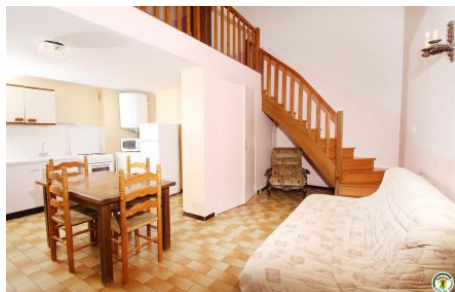

GITES DE FRANCE DROME RESERVATION

Fiche descriptive - Gîte N°G221269 - OMBLÈZE 1

Les boutons - 26400 OMBLEZE

Édité le 07/07/2020 - Saison 2020

Capacité : 6 personnes

Surface habitable : 47 m²

Dans le Parc Naturel Régional du Vercors et dans le site classé des Gorges d'Omblyze, maison indépendante proche du village comprenant 2 gîtes et deux appartements dont celui de la gardienne. Coin cuisine, séjour (clic clac 140), mezzanine (2x90 superposés) (1x140), salle d'eau. Jardin commun avec aire de jeux, cour commune.

Service de réservation

GITES DE FRANCE DROME RESERVATION

☎ 04 75 83 09 23 ✉ contact@gites-de-france-drome.com

www.gites-de-france-drome.com

🌐 www.gites-de-france-drome.com

Dépôt de garantie

Caution à verser à l'arrivée : 261.00€

Période d'ouverture

01/01 - 31/12

Loisirs à proximité

- 📍 Piscine : 32.0 km
- 📍 Tennis : 32.0 km
- 📍 Rivière ou plan eau : Sur Place
- 📍 Randonnée : Sur Place
- 📍 Equitation : 32.0 km
- 📍 Gare : 32.0 km
- 📍 Commerce : 17.0 km

📍 Longitude. 5.22177000 - Latitude. 44.87005000