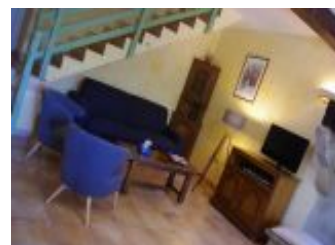

GITES DE FRANCE DROME RESERVATION

Fiche descriptive - Gîte N°G231004 - LES CHAISES LONGUES

565 Chemin des Aillons Les Hayons Sud - 26380 PEYRINS

Édité le 31/05/2020 - Saison 2020

Capacité : 5 personnes

Nombre de chambres : 2

Surface habitable : 90 m²

Détail des pièces

Niveau	Type de pièce	Surface Literie	Descriptif - Equipement
RDC	Cuisine	15.00m²	
RDC	Séjour	35.00m²	
RDC	WC	1.00m²	
1er étage	Chambre	9.00m²	- 1 lit(s) 160 ou supérieur
1er étage	Chambre	9.00m²	- 3 lit(s) 90 dont 1 lit(s) vélux superposé(s)
1er étage	Salle de Bain	5.00m²	
1er étage	WC	1.00m²