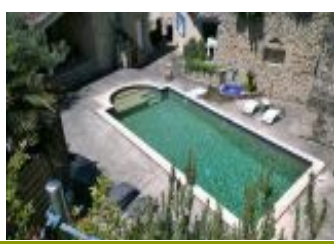

GITES DE FRANCE DROME RESERVATION

Fiche descriptive - Gîte N°G231004 - LES CHAISES LONGUES

565 Chemin des Aillons Les Hayons Sud - 26380 PEYRINS

Édité le 31/05/2020 - Saison 2020

Capacité : 5 personnes

Nombre de chambres : 2

Surface habitable : 90 m²

Détail des pièces

Niveau	Type de pièce	Surface Literie	Descriptif - Equipement
RDC	Cuisine	15.00m²	
RDC	Séjour	35.00m²	
RDC	WC	1.00m²	
1er étage	Chambre	9.00m²	- 1 lit(s) 160 ou supérieur
1er étage	Chambre	9.00m²	- 3 lit(s) 90 dont 1 lit(s) vélux superposé(s)
1er étage	Salle de Bain	5.00m²	
1er étage	WC	1.00m²