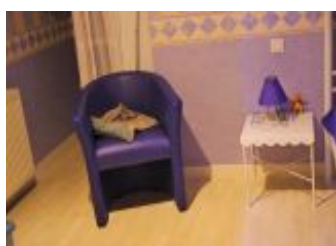

GITES DE FRANCE DROME RESERVATION

Fiche descriptive - Gîte N°G231004 - LES CHAISES LONGUES

565 Chemin des Aillons Les Hayons Sud - 26380 PEYRINS

Édité le 31/05/2020 - Saison 2020

Capacité : 5 personnes

Nombre de chambres : 2

Surface habitable : 90 m²

Détail des pièces

Niveau	Type de pièce	Surface Literie	Descriptif - Equipement
RDC	Cuisine	15.00m²	
RDC	Séjour	35.00m²	
RDC	WC	1.00m²	
1er étage	Chambre	9.00m²	- 1 lit(s) 160 ou supérieur
1er étage	Chambre	9.00m²	- 3 lit(s) 90 dont 1 lit(s) vélux superposé(s)
1er étage	Salle de Bain	5.00m²	
1er étage	WC	1.00m²