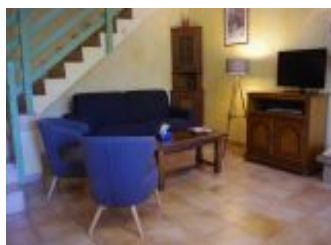

GITES DE FRANCE DROME RESERVATION

Fiche descriptive - Gîte N°G231004 - LES CHAISES LONGUES

565 Chemin des Aillons Les Hayons Sud - 26380 PEYRINS

Édité le 31/05/2020 - Saison 2020

Capacité : 5 personnes

Nombre de chambres : 2

Surface habitable : 90 m²

Détail des pièces

Niveau	Type de pièce	Surface Literie	Descriptif - Equipement
RDC	Cuisine	15.00m²	
RDC	Séjour	35.00m²	
RDC	WC	1.00m²	
1er étage	Chambre	9.00m²	- 1 lit(s) 160 ou supérieur
1er étage	Chambre	9.00m²	- 3 lit(s) 90 dont 1 lit(s) vélux superposé(s)
1er étage	Salle de Bain	5.00m²	
1er étage	WC	1.00m²