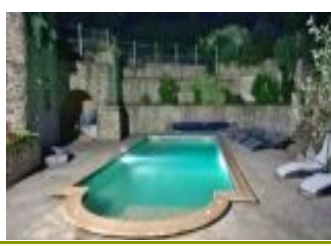

GITES DE FRANCE DROME RESERVATION

Fiche descriptive - Gîte N°G231004 - LES CHAISES LONGUES

565 Chemin des Aillons Les Hayons Sud - 26380 PEYRINS

Édité le 31/05/2020 - Saison 2020

Capacité : 5 personnes

Nombre de chambres : 2

Surface habitable : 90 m²

Détail des pièces

Niveau	Type de pièce	Surface Literie	Descriptif - Equipement
RDC	Cuisine	15.00m²	
RDC	Séjour	35.00m²	
RDC	WC	1.00m²	
1er étage	Chambre	9.00m²	- 1 lit(s) 160 ou supérieur
1er étage	Chambre	9.00m²	- 3 lit(s) 90 dont 1 lit(s) vélux superposé(s)
1er étage	Salle de Bain	5.00m²	
1er étage	WC	1.00m²