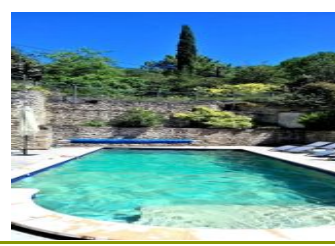

GITES DE FRANCE DROME RESERVATION

Fiche descriptive - Gîte N°G231004 - LES CHAISES LONGUES

565 Chemin des Aillons Les Hayons Sud - 26380 PEYRINS

Édité le 31/05/2020 - Saison 2020

Capacité : 5 personnes

Nombre de chambres : 2

Surface habitable : 90 m²

Détail des pièces

Niveau	Type de pièce	Surface Literie	Descriptif - Equipement
RDC	Cuisine	15.00m²	
RDC	Séjour	35.00m²	
RDC	WC	1.00m²	
1er étage	Chambre	9.00m²	- 1 lit(s) 160 ou supérieur
1er étage	Chambre	9.00m²	- 3 lit(s) 90 dont 1 lit(s) vélux superposé(s)
1er étage	Salle de Bain	5.00m²	
1er étage	WC	1.00m²