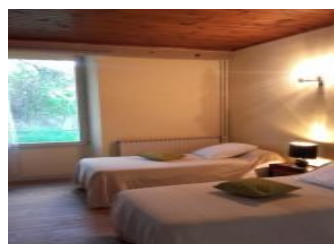

chaux et de terre, planchers d'origine ont été restaurés, panneaux solaires thermiques, Chrystel, Christian et Jean-Michel ont rénové la maison de leurs grands-parents Germain et Ninette tout en gardant son âme, passée et vécue. Le rez-de-chaussée est conçu pour l'accessibilité aux personnes à mobilité réduite. Rdc : cuisine/séjour, salon, 1 chambre (2x90) salle d'eau/wc accès personne à mobilité réduite, Etage : (1x160) (1x160) (lit bébé), mezzanine, salle d'eau/wc. Terrasse aménagée de salon de jardin, transats, parasol, barbecue. Grand jardin non clôturé de 2000 m². Chauffage au fioul et panneau solaire pour eau chaude. Tarif location pour 2 à 3 personnes : 450 €. Tarif location pour 4 à 6 personnes : 510 €.

Détail des pièces

Niveau	Type de pièce	Surface Literie	Descriptif - Equipement
RDC	Cuisine + séjour ss convertib	40.00m ²	Cuisine équipée ouverte sur le séjour, bar avec tabourets pour la séparation, table et chaises, deux buffets, fauteuils, TV, cheminée
RDC	Salon	19.00m ²	Grande banquette, deux fauteuils, table basse, TV
RDC	Chambre	19.00m ²	Chambre 2x90, armoire avec miroir, commode, accès direct dans la salle d'eau adaptée pour les personnes à mobilité réduite
RDC	WC + Salle d'eau	8.00m ²	Salle d'eau + wc accessibles aux personnes à mobilité réduite
1er étage	Chambre	19.00m ² - 1 lit(s) 160 ou supérieur	Chambre 1x160, table, chaises, armoire
1er étage	Chambre	16.00m ² - 1 lit(s) 160 ou supérieur	Chambre 1x160, armoire, lit bébé, table et chaises
1er étage	mezzanine	4.00m ²	Mezzanine mansardée, coin détente avec fauteuils en rotin et table basse
1er étage	Salle d'eau	3.00m ²	Salle d'eau avec douche rideau, un lavabo, étagère
1er étage	WC	1.00m ²	wc indépendant sans lave main