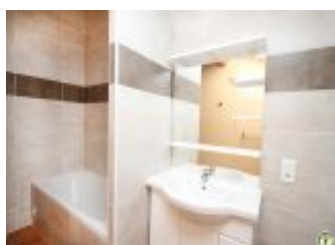

2017 route de buis - 26170 PROPIAC-LES-BAINS

Édité le 19/10/2020 - Saison 2020

Capacité : 6 personnes

Nombre de chambres : 3

Surface habitable : 92 m²

Détail des pièces

Niveau	Type de pièce	Surface Literie	Descriptif - Equipement
	Séjour	29.00m ²	Canapé convertible, fauteuil, table chaises, cheminée
	Cuisine	12.00m ²	cuisine
	Chambre	14.00m ² - 2 lit(s) 90	2X90
	Chambre	10.00m ² - 1 lit(s) 140	1X140
	Salle de Bain		baignoire, lavabo
	WC		wc indépendant
1er étage	Chambre	13.00m ² - 1 lit(s) 140	1X140
1er étage	Salle de Bain	m ²	baignoire, wc, lavabo