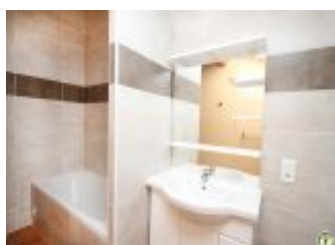

Préchaubin - 26170 PROPIAC-LES-BAINS

Édité le 07/07/2020 - Saison 2020

Capacité : 6 personnes

Nombre de chambres : 3

Surface habitable : 92 m²

Détail des pièces

Niveau	Type de pièce	Surface Literie	Descriptif - Equipement
	Séjour	29.00m ²	Canapé convertible, fauteuil, table chaises, cheminée
	Cuisine	12.00m ²	cuisine
	Chambre	14.00m ² - 2 lit(s) 90	2X90
	Chambre	10.00m ² - 1 lit(s) 140	1X140
	Salle de Bain		baignoire, lavabo
	WC		wc indépendant
1er étage	Chambre	13.00m ² - 1 lit(s) 140	1X140
1er étage	Salle de Bain	m ²	baignoire, wc, lavabo