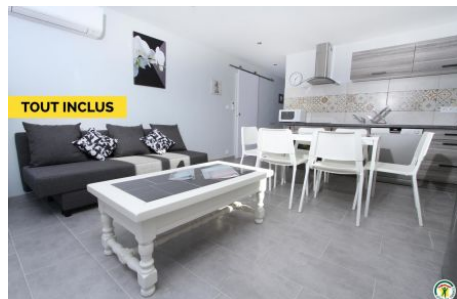

GITES DE FRANCE DROME RESERVATION

Fiche descriptive - Gîte N°G288008 - LA COLOMBINE

385 route des Hermasses - 26510 SAHUNE

Édité le 31/05/2020 - Saison 2020

Capacité : 4 personnes

Nombre de chambres : 2

Surface habitable : 74 m²

TOUT INCLUS

Sur les hauteurs de Sahune en Drôme provençale, situé à 20 minutes de Nyons, Rémuzat et du plan d'eau du Pas de Ondes, le gîte de la Colombine sera le départ de vos excursions à la découverte des trésors du Parc Naturel Régional des Baronnies Provençales. Patrimoine, villages perchés et médiévaux, gorges sinueuses et profondes, terroir viticole, VTT, baignades et randonnées ainsi que la faune et la flore sauvage (vautours,

plantes aromatiques, végétation méditerranéenne et alpine). Vous n'aurez que l'embarras du choix. Le gîte se trouve à 400m du centre du village et de ses commerces. Le gîte de la Colombine est aménagé au rez-de-chaussée de notre habitation, avec jolie vue sur les falaises. Que vous soyez de passage ou pour un séjour, vous pourrez apprécier tout le confort moderne d'un petit chez soi tout neuf avec de belles prestations. Le gîte est climatisé et dispose de 2 salles d'eau. Pièce de vie comprenant la cuisine ouverte sur le séjour avec coin salon, 1 suite de 30m² (2x90x200 avec salle d'eau, wc privatifs), 1 chambre (1x160x200), salle d'eau, wc. Un terrain de boules est à votre disposition.

Longitude. 5.25743400 - Latitude. 44.40872500