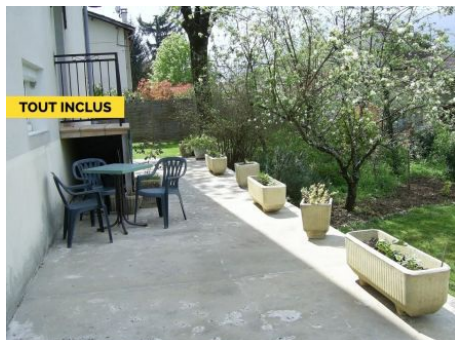

Surface habitable : 57 m<sup>2</sup>

Hébergement à proximité du village, proche des petits commerces et de la vie locale, vous pourrez profiter d'un séjour au cœur du Royans et découvrir ses paysages et ses spécialités locales (ravioles, caillettes, fromage). Vue imprenable sur les montagnes du Vercors. Le gîte est situé dans le Parc naturel régional du Vercors, des randonnées à pied ou en vélo sont possibles aux alentours. La station de Font d'Urle se trouve à 30min. Saint Nazaire en Royans et son célèbre bateau à roue sont à

15min. Aménagé à l'étage de la maison du propriétaire avec entrée indépendante. Cuisine/séjour avec coin salon (clic-clac), 1 chambre (1x140), salle d'eau. Terrasse et coin jardin au rez-de-chaussée.

📍 Longitude. 5.29285000 - Latitude. 45.01824000

## Equipements extérieurs

Jardin Parking Terrasse