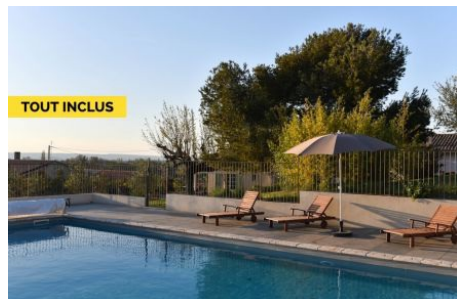

Surface habitable : 110 m<sup>2</sup>

TOUT INCLUS

A 16 km de l'autoroute, facilement accessible et à 20 minutes des localités les plus touristiques que sont Grignan, Nyons et Vaison-la-Romaine, la Perdiguiero est une charmante maison de vacances pouvant accueillir de 6 à 12 personnes. Au sud du département drômois frontalier avec le Vaucluse, l'endroit est idéal car il vous offre la possibilité de profiter pleinement des charmes de la Drôme provençale et du

Vaucluse été comme hiver. Que ce soit pour un séjour, des vacances ou un week-end, en famille, entre amis ou pour des raisons professionnelles, vous apprécierez la qualité des équipements intérieurs et extérieurs, tout en profitant des merveilleux paysages de notre belle région. La Perdiguiero a été récemment entièrement rénovée en lui conservant son caractère et son charme. Au rez-de-chaussée : grande pièce à vivre lumineuse et agréable comprenant le séjour et la cuisine, 3 chambres avec climatisation dont 2 avec salle d'eau privative (2x80x200 ou 1x160x200) (2x80x200 ou 1x160x200) (1x140x200), salle de bain avec baignoire et SAUNA, 2 wc indépendants avec lave-mains. Table de tennis de table, 2 terrains de pétanque à votre disposition. Piscine chauffée à partager avec les propriétaires, 6x12m ouverte d'avril à novembre. Abri vélo clos.