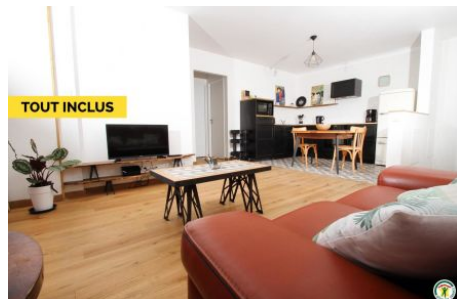

TOUT INCLUS

Appartement Valentinois décoré avec goût et conçu avec des matériaux respectueux, très facile d'accès (arrêt de bus dans la rue), à deux pas des commerces (boulangerie, charcuterie, pharmacie, banques) et du centre-ville, ce gîte est idéalement placé pour vos vacances ou pour un séjour professionnel. Au rez de chaussée : hall d'entrée. A l'étage : coin cuisine ouvert sur le salon, 1 chambre (2x90x200 ou 1x180x200), salle d'eau avec une douche à l'italienne, wc indépendant. Terrasse couverte. Stationnement gratuit possible dans la rue.

Capacité : 2 personnes

Nombre de chambres : 1

Surface habitable : 54 m²

Détail des pièces

Niveau	Type de pièce	Surface Literie	Descriptif - Equipement
1er étage	Cuisine + séjour ss convertib	29.00m ²	
1er étage	Chambre	13.22m ² - 2 lit(s) 90	2X90 ou 1X180
1er étage	WC	1.45m ²	wc indépendant
1er étage	Salle d'eau	3.77m ²	Douche à l'italienne