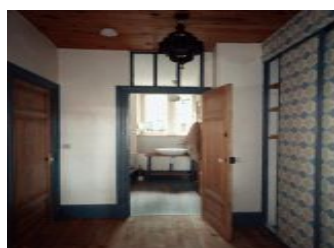

Surface habitable : 50 m²

Détail des pièces

Niveau	Type de pièce	Surface Literie	Descriptif - Equipement
1er étage	Cuisine + séjour avec converti	34.00m ²	Grande pièce à vivre comportant une partie couchage (1x160x200), un espace détente avec un canapé convertible, un espace repas et une cuisine américaine très bien équipée. TV écran plat.
1er étage	WC + Salle d'eau	3.10m ²	Salle d'eau comprenant une vasque, un bac à douche (un pommeau). WC