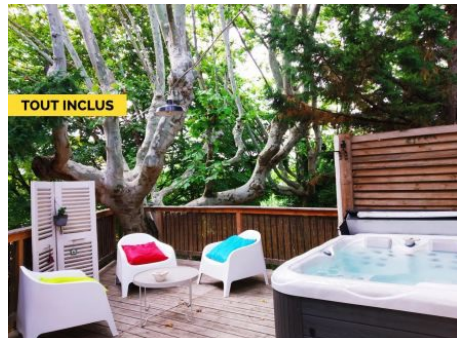

Non loin du Vercors et des grands axes, ce studio est situé au 1er étage de la maison des propriétaires, avec un accès indépendant par une terrasse privative subtilement aménagée dans les "bras impressionnants" d'un platane agrémenté d'un SPA à 35° (modulable selon la saison). Vous êtes à 15 min de la gare TGV, à 10 min de la sortie A7 (Valence sud) et à 1h de Lyon. Ce secteur offre de nombreux circuits de randonnées pédestres et de cyclotourisme dont la Viarhona. Valence, labellisé "Pays d'arts

et d'histoire" n'est qu'à 15 min. Vous pouvez également faire une escapade gourmande auprès de nombreux restaurants, ainsi que visiter les caves des Côtes du Rhône. Les propriétaires pourront vous indiquer avec plaisir les plus beaux circuits à découvrir dans le Vercors, la Drôme tout comme l'Ardèche . De nombreux marchés, festivals, et expositions d'artistes vous seront proposés aux beaux jours. Le gîte est à 500m de tous les commerces, médecins et pharmacie. Grande pièce à vivre avec coin cuisine ouvert sur un espace salon , un coin repas et un espace nuit (1x160x200). Salle d'eau. Dressing. Terrasse en bois dans les arbres, avec un SPA à 35° , 3 places, utilisable toute l'année , avec éclairage LED. Gîte non fumeur.

Surface habitable : 50 m²

Détail des pièces

Niveau	Type de pièce	Surface Literie	Descriptif - Equipement
1er étage	Cuisine + séjour avec converti	34.00m ²	Grande pièce à vivre comportant une partie couchage (1x160x200), un espace détente avec un canapé convertible, un espace repas et une cuisine américaine très bien équipée. TV écran plat.
1er étage	WC + Salle d'eau	3.10m ²	Salle d'eau comprenant une vasque, un bac à douche (un pommeau). WC

photo