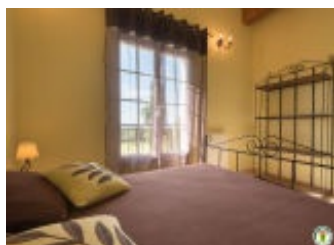

côté nord d'une grande terrasse avec jardin d'où vous pourrez admirer en toute tranquillité la vue imprenable sur le Vercors (aucun vis-à-vis). Très bien équipé et décoré avec goût, nous l'avons aménagé afin que vous vous y sentiez comme chez vous. Son emplacement idéal au calme dans un écrin de verdure et à proximité de toutes commodités, vous permettra de vous ressourcer, de randonner à proximité et de découvrir la région : nous aurons plaisir à vous faire part de nos coups de cœur ! L'été, vous pourrez profiter de la piscine et de sa plage aménagée, pour un moment de pure détente. Rez-de-chaussée : cuisine, grande salle à manger avec salon, wc. Etage : 3 chambres (1x160)(1x140) (2x90), salle d'eau, wc. Chauffage au sol aérothermique et électrique. Aspiration centralisée. Accès au jeu de boules et aux balançoires du propriétaire. Possibilité de stocker votre matériel à l'abri en toute sécurité (coffre de toit, vélos...). Grande piscine sécurisée (5x10m) sur place, avec vue dégagée sur le Vercors et bains de soleil à disposition, à partager avec le propriétaire (accessible de juin à mi-septembre).

## Détail des pièces

Niveau	Type de pièce	Surface Literie	Descriptif - Equipement
RDC	Séjour	54.00m <sup>2</sup>	Séjour spacieux avec espace repas, buffet et coin salon : canapés, tv.
RDC	Cuisine	10.00m <sup>2</sup>	Cuisine
RDC	WC	1.00m <sup>2</sup>	WC indépendant avec lave-mains.
1er étage	Chambre	11.00m <sup>2</sup> - 1 lit(s) 160 ou supérieur	Chambre avec lit 1x160, armoire.
1er étage	Chambre	10.00m <sup>2</sup> - 1 lit(s) 140	Chambre avec lit 1x140, étagères.
1er étage	Chambre	10.00m <sup>2</sup> - 2 lit(s) 90	Chambre avec lits gigognes 2x90, bureau, tabouret, armoire.
1er étage	Salle d'eau	4.00m <sup>2</sup>	Salle d'eau avec cabine de douche, lavabo, colonne de rangement.
1er étage	WC	1.00m <sup>2</sup>	WC indépendant sans lave-mains.