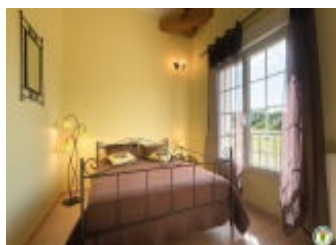

## Détail des pièces

Niveau	Type de pièce	Surface Literie	Descriptif - Equipement
RDC	Séjour	54.00m <sup>2</sup>	Séjour spacieux avec espace repas, buffet et coin salon : canapés, tv.
RDC	Cuisine	10.00m <sup>2</sup>	Cuisine
RDC	WC	1.00m <sup>2</sup>	WC indépendant avec lave-mains.
1er étage	Chambre	11.00m <sup>2</sup> - 1 lit(s) 160 ou supérieur	Chambre avec lit 1x160, armoire.
1er étage	Chambre	10.00m <sup>2</sup> - 1 lit(s) 140	Chambre avec lit 1x140, étagères.
1er étage	Chambre	10.00m <sup>2</sup> - 2 lit(s) 90	Chambre avec lits gigognes 2x90, bureau, tabouret, armoire.
1er étage	Salle d'eau	4.00m <sup>2</sup>	Salle d'eau avec cabine de douche, lavabo, colonne de rangement.
1er étage	WC	1.00m <sup>2</sup>	WC indépendant sans lave-mains.