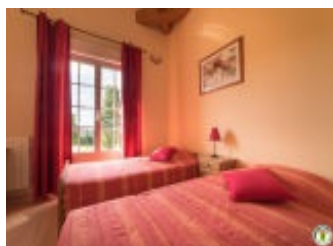

## Détail des pièces

Niveau	Type de pièce	Surface Literie	Descriptif - Equipement
RDC	Séjour	54.00m <sup>2</sup>	Séjour spacieux avec espace repas, buffet et coin salon : canapés, tv.
RDC	Cuisine	10.00m <sup>2</sup>	Cuisine
RDC	WC	1.00m <sup>2</sup>	WC indépendant avec lave-mains.
1er étage	Chambre	11.00m <sup>2</sup> - 1 lit(s) 160 ou supérieur	Chambre avec lit 1x160, armoire.
1er étage	Chambre	10.00m <sup>2</sup> - 1 lit(s) 140	Chambre avec lit 1x140, étagères.
1er étage	Chambre	10.00m <sup>2</sup> - 2 lit(s) 90	Chambre avec lits gigognes 2x90, bureau, tabouret, armoire.
1er étage	Salle d'eau	4.00m <sup>2</sup>	Salle d'eau avec cabine de douche, lavabo, colonne de rangement.
1er étage	WC	1.00m <sup>2</sup>	WC indépendant sans lave-mains.