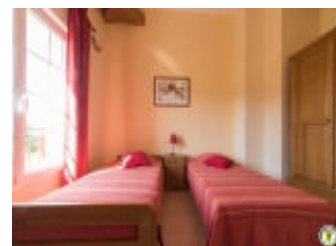

## Détail des pièces

Niveau	Type de pièce	Surface Literie	Descriptif - Equipement
RDC	Séjour	54.00m <sup>2</sup>	Séjour spacieux avec espace repas, buffet et coin salon : canapés, tv.
RDC	Cuisine	10.00m <sup>2</sup>	Cuisine
RDC	WC	1.00m <sup>2</sup>	WC indépendant avec lave-mains.
1er étage	Chambre	11.00m <sup>2</sup> - 1 lit(s) 160 ou supérieur	Chambre avec lit 1x160, armoire.
1er étage	Chambre	10.00m <sup>2</sup> - 1 lit(s) 140	Chambre avec lit 1x140, étagères.
1er étage	Chambre	10.00m <sup>2</sup> - 2 lit(s) 90	Chambre avec lits gigognes 2x90, bureau, tabouret, armoire.
1er étage	Salle d'eau	4.00m <sup>2</sup>	Salle d'eau avec cabine de douche, lavabo, colonne de rangement.
1er étage	WC	1.00m <sup>2</sup>	WC indépendant sans lave-mains.