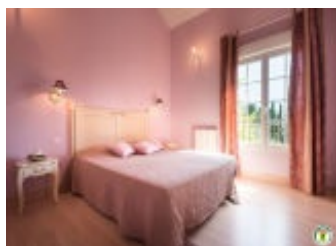

## Détail des pièces

Niveau	Type de pièce	Surface Literie	Descriptif - Equipement
RDC	Séjour	54.00m <sup>2</sup>	Séjour spacieux avec espace repas, buffet et coin salon : canapés, tv.
RDC	Cuisine	10.00m <sup>2</sup>	Cuisine
RDC	WC	1.00m <sup>2</sup>	WC indépendant avec lave-mains.
1er étage	Chambre	11.00m <sup>2</sup> - 1 lit(s) 160 ou supérieur	Chambre avec lit 1x160, armoire.
1er étage	Chambre	10.00m <sup>2</sup> - 1 lit(s) 140	Chambre avec lit 1x140, étagères.
1er étage	Chambre	10.00m <sup>2</sup> - 2 lit(s) 90	Chambre avec lits gigognes 2x90, bureau, tabouret, armoire.
1er étage	Salle d'eau	4.00m <sup>2</sup>	Salle d'eau avec cabine de douche, lavabo, colonne de rangement.
1er étage	WC	1.00m <sup>2</sup>	WC indépendant sans lave-mains.