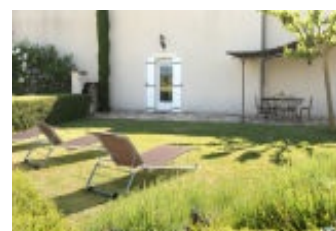

GITES DE FRANCE DROME RESERVATION

Fiche descriptive - Gîte N°G49100 - LA MAGNANERIE DU SERRE

150 impasse du Serre - 26300 BESAYES

Édité le 03/08/2020 - Saison 2020

Capacité : 6 personnes

Nombre de chambres : 3

Surface habitable : 112 m²

Détail des pièces

Niveau	Type de pièce	Surface Literie	Descriptif - Equipement
RDC	Séjour	54.00m²	Séjour spacieux avec espace repas, buffet et coin salon : canapés, tv.
RDC	Cuisine	10.00m²	Cuisine
RDC	WC	1.00m²	WC indépendant avec lave-mains.
1er étage	Chambre	11.00m² - 1 lit(s) 160 ou supérieur	Chambre avec lit 1x160, armoire.
1er étage	Chambre	10.00m² - 1 lit(s) 140	Chambre avec lit 1x140, étagères.
1er étage	Chambre	10.00m² - 2 lit(s) 90	Chambre avec lits gigognes 2x90, bureau, tabouret, armoire.
1er étage	Salle d'eau	4.00m²	Salle d'eau avec cabine de douche, lavabo, colonne de rangement.
1er étage	WC	1.00m²	WC indépendant sans lave-mains.