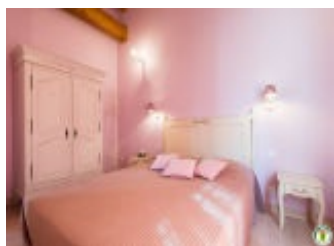

## Détail des pièces

Niveau	Type de pièce	Surface Literie	Descriptif - Equipement
RDC	Séjour	54.00m <sup>2</sup>	Séjour spacieux avec espace repas, buffet et coin salon : canapés, tv.
RDC	Cuisine	10.00m <sup>2</sup>	Cuisine
RDC	WC	1.00m <sup>2</sup>	WC indépendant avec lave-mains.
1er étage	Chambre	11.00m <sup>2</sup> - 1 lit(s) 160 ou supérieur	Chambre avec lit 1x160, armoire.
1er étage	Chambre	10.00m <sup>2</sup> - 1 lit(s) 140	Chambre avec lit 1x140, étagères.
1er étage	Chambre	10.00m <sup>2</sup> - 2 lit(s) 90	Chambre avec lits gigognes 2x90, bureau, tabouret, armoire.
1er étage	Salle d'eau	4.00m <sup>2</sup>	Salle d'eau avec cabine de douche, lavabo, colonne de rangement.
1er étage	WC	1.00m <sup>2</sup>	WC indépendant sans lave-mains.