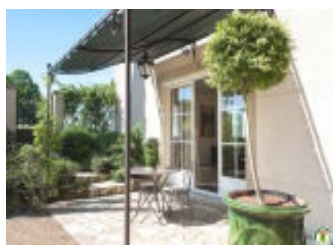

GITES DE FRANCE DROME RESERVATION

Fiche descriptive - Gîte N°G49100 - LA MAGNANERIE DU SERRE

150 impasse du Serre - 26300 BESAYES

Édité le 03/08/2020 - Saison 2020

Capacité : 6 personnes

Nombre de chambres : 3

Surface habitable : 112 m²

Détail des pièces

Niveau	Type de pièce	Surface Literie	Descriptif - Equipement
RDC	Séjour	54.00m²	Séjour spacieux avec espace repas, buffet et coin salon : canapés, tv.
RDC	Cuisine	10.00m²	Cuisine
RDC	WC	1.00m²	WC indépendant avec lave-mains.
1er étage	Chambre	11.00m² - 1 lit(s) 160 ou supérieur	Chambre avec lit 1x160, armoire.
1er étage	Chambre	10.00m² - 1 lit(s) 140	Chambre avec lit 1x140, étagères.
1er étage	Chambre	10.00m² - 2 lit(s) 90	Chambre avec lits gigognes 2x90, bureau, tabouret, armoire.
1er étage	Salle d'eau	4.00m²	Salle d'eau avec cabine de douche, lavabo, colonne de rangement.
1er étage	WC	1.00m²	WC indépendant sans lave-mains.