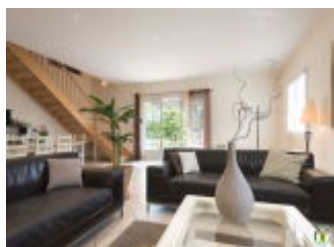

GITES DE FRANCE DROME RESERVATION

Fiche descriptive - Gîte N°G49100 - LA MAGNANERIE DU SERRE

150 impasse du Serre - 26300 BESAYES

Édité le 03/08/2020 - Saison 2020

Capacité : 6 personnes

Nombre de chambres : 3

Surface habitable : 112 m²

Détail des pièces

Niveau	Type de pièce	Surface Literie	Descriptif - Equipement
RDC	Séjour	54.00m²	Séjour spacieux avec espace repas, buffet et coin salon : canapés, tv.
RDC	Cuisine	10.00m²	Cuisine
RDC	WC	1.00m²	WC indépendant avec lave-mains.
1er étage	Chambre	11.00m² - 1 lit(s) 160 ou supérieur	Chambre avec lit 1x160, armoire.
1er étage	Chambre	10.00m² - 1 lit(s) 140	Chambre avec lit 1x140, étagères.
1er étage	Chambre	10.00m² - 2 lit(s) 90	Chambre avec lits gigognes 2x90, bureau, tabouret, armoire.
1er étage	Salle d'eau	4.00m²	Salle d'eau avec cabine de douche, lavabo, colonne de rangement.
1er étage	WC	1.00m²	WC indépendant sans lave-mains.