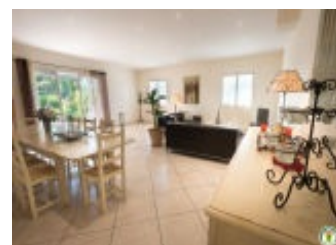

GITES DE FRANCE DROME RESERVATION

Fiche descriptive - Gîte N°G49100 - LA MAGNANERIE DU SERRE

150 impasse du Serre - 26300 BESAYES

Édité le 03/08/2020 - Saison 2020

Capacité : 6 personnes

Nombre de chambres : 3

Surface habitable : 112 m²

Détail des pièces

Niveau	Type de pièce	Surface Literie	Descriptif - Equipement
RDC	Séjour	54.00m²	Séjour spacieux avec espace repas, buffet et coin salon : canapés, tv.
RDC	Cuisine	10.00m²	Cuisine
RDC	WC	1.00m²	WC indépendant avec lave-mains.
1er étage	Chambre	11.00m² - 1 lit(s) 160 ou supérieur	Chambre avec lit 1x160, armoire.
1er étage	Chambre	10.00m² - 1 lit(s) 140	Chambre avec lit 1x140, étagères.
1er étage	Chambre	10.00m² - 2 lit(s) 90	Chambre avec lits gigognes 2x90, bureau, tabouret, armoire.
1er étage	Salle d'eau	4.00m²	Salle d'eau avec cabine de douche, lavabo, colonne de rangement.
1er étage	WC	1.00m²	WC indépendant sans lave-mains.