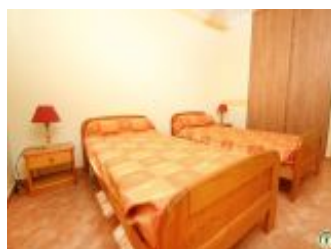

## Détail des pièces

Niveau	Type de pièce	Surface Literie	Descriptif - Equipement
RDC	Cuisine + séjour ss convertib	51.00m <sup>2</sup>	Cuisine intégrée ouverte sur le salon/séjour, grand table, chaises, canapé d'angle, TV, poêle à bois
RDC	Chambre	13.00m <sup>2</sup> - 2 lit(s) 90	Lits 2x90, un placard mural
RDC	Chambre	12.00m <sup>2</sup> - 1 lit(s) 140	Lit 1x140, un placard mural
RDC	Chambre	11.00m <sup>2</sup> - 2 lit(s) 90	Lits 2x90, un placard mural
RDC	Chambre	11.00m <sup>2</sup> - 1 lit(s) 140	Lit 1x140, un placard mural
RDC	Salle de Bain	5.00m <sup>2</sup>	Baignoire, un lavabo, une étagère
RDC	Salle d'eau	6.00m <sup>2</sup>	Douche italienne, rideau, un lavabo
RDC	WC	2.00m <sup>2</sup>	WC indépendant avec lave main
RDC	WC	3.00m <sup>2</sup>	WC indépendant avec lave main, adapté pour les personnes à mobilité réduite