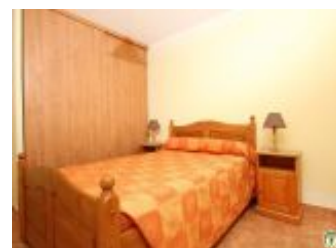

## Détail des pièces

Niveau	Type de pièce	Surface Literie	Descriptif - Equipement
RDC	Cuisine + séjour ss convertib	51.00m <sup>2</sup>	Cuisine intégrée ouverte sur le salon/séjour, grand table, chaises, canapé d'angle, TV, poêle à bois
RDC	Chambre	13.00m <sup>2</sup> - 2 lit(s) 90	Lits 2x90, un placard mural
RDC	Chambre	12.00m <sup>2</sup> - 1 lit(s) 140	Lit 1x140, un placard mural
RDC	Chambre	11.00m <sup>2</sup> - 2 lit(s) 90	Lits 2x90, un placard mural
RDC	Chambre	11.00m <sup>2</sup> - 1 lit(s) 140	Lit 1x140, un placard mural
RDC	Salle de Bain	5.00m <sup>2</sup>	Baignoire, un lavabo, une étagère
RDC	Salle d'eau	6.00m <sup>2</sup>	Douche italienne, rideau, un lavabo
RDC	WC	2.00m <sup>2</sup>	WC indépendant avec lave main
RDC	WC	3.00m <sup>2</sup>	WC indépendant avec lave main, adapté pour les personnes à mobilité réduite