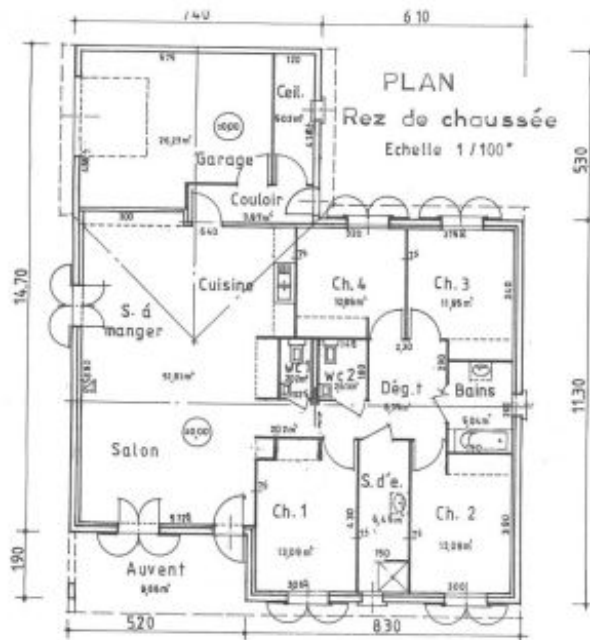

## Détail des pièces

Niveau	Type de pièce	Surface Literie	Descriptif - Equipement
RDC	Cuisine + séjour ss convertib	51.00m <sup>2</sup>	Cuisine intégrée ouverte sur le salon/séjour, grand table, chaises, canapé d'angle, TV, poêle à bois
RDC	Chambre	13.00m <sup>2</sup> - 2 lit(s) 90	Lits 2x90, un placard mural
RDC	Chambre	12.00m <sup>2</sup> - 1 lit(s) 140	Lit 1x140, un placard mural
RDC	Chambre	11.00m <sup>2</sup> - 2 lit(s) 90	Lits 2x90, un placard mural
RDC	Chambre	11.00m <sup>2</sup> - 1 lit(s) 140	Lit 1x140, un placard mural
RDC	Salle de Bain	5.00m <sup>2</sup>	Baignoire, un lavabo, une étagère
RDC	Salle d'eau	6.00m <sup>2</sup>	Douche italienne, rideau, un lavabo
RDC	WC	2.00m <sup>2</sup>	WC indépendant avec lave main
RDC	WC	3.00m <sup>2</sup>	WC indépendant avec lave main, adapté pour les personnes à mobilité réduite

Surface habitable : 130 m<sup>2</sup>

SII: 126,54 m<sup>2</sup>  
SA: 45,14 m<sup>2</sup>

3<sup>ème</sup> Projet

M<sup>re</sup> et M<sup>re</sup> CHAIRON  
Le 18 Mai 2004