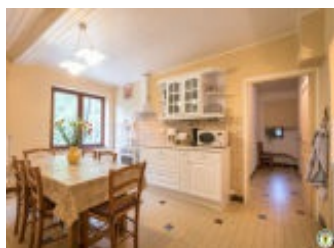

730, route de Bayon - 26190 ECHEVIS

Édité le 03/03/2021 - Saison 2021

Capacité : 6 personnes

Nombre de chambres : 3

Surface habitable : 85 m²

Détail des pièces

Niveau	Type de pièce	Surface Literie	Descriptif - Equipement
RDC	Cuisine	18.00m ²	Cuisine et espace repas.
RDC	Salon	13.00m ²	Salon avec canapé, deux fauteuils, deux sièges, table basse, TV.
RDC	WC	2.00m ²	WC indépendant sans lave-mains.
RDC	Salle de Bain	4.00m ²	Salle de bain avec baignoire, lavabo, bidet.
	Chambre	11.00m ² - 1 lit(s) 140	Chambre avec lit 1x140, placard mural, table, chaises.
	Chambre	11.00m ² - 1 lit(s) 140	Chambre avec lit 1x140, penderie, armoire, tablette et chaises.
	Chambre	14.00m ² - 2 lit(s) 140	Chambre avec lits 2x140, placard mural, table et chaises.