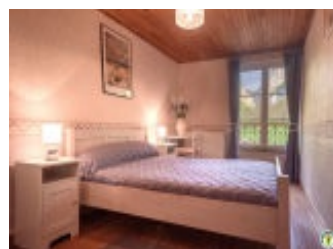

730, route de Bayon - 26190 ECHEVIS

Édité le 03/03/2021 - Saison 2021

Capacité : 6 personnes

Nombre de chambres : 3

Surface habitable : 85 m²

Détail des pièces

Niveau	Type de pièce	Surface Literie	Descriptif - Equipement
RDC	Cuisine	18.00m ²	Cuisine et espace repas.
RDC	Salon	13.00m ²	Salon avec canapé, deux fauteuils, deux sièges, table basse, TV.
RDC	WC	2.00m ²	WC indépendant sans lave-mains.
RDC	Salle de Bain	4.00m ²	Salle de bain avec baignoire, lavabo, bidet.
	Chambre	11.00m ² - 1 lit(s) 140	Chambre avec lit 1x140, placard mural, table, chaises.
	Chambre	11.00m ² - 1 lit(s) 140	Chambre avec lit 1x140, penderie, armoire, tablette et chaises.
	Chambre	14.00m ² - 2 lit(s) 140	Chambre avec lits 2x140, placard mural, table et chaises.