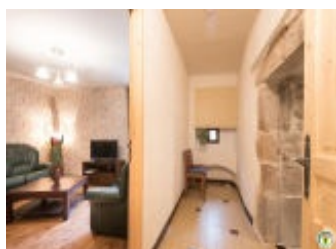

730, route de Bayon - 26190 ECHEVIS

Édité le 03/03/2021 - Saison 2021

Capacité : 6 personnes

Nombre de chambres : 3

Surface habitable : 85 m²

Détail des pièces

Niveau	Type de pièce	Surface Literie	Descriptif - Equipement
RDC	Cuisine	18.00m ²	Cuisine et espace repas.
RDC	Salon	13.00m ²	Salon avec canapé, deux fauteuils, deux sièges, table basse, TV.
RDC	WC	2.00m ²	WC indépendant sans lave-mains.
RDC	Salle de Bain	4.00m ²	Salle de bain avec baignoire, lavabo, bidet.
	Chambre	11.00m ² - 1 lit(s) 140	Chambre avec lit 1x140, placard mural, table, chaises.
	Chambre	11.00m ² - 1 lit(s) 140	Chambre avec lit 1x140, penderie, armoire, tablette et chaises.
	Chambre	14.00m ² - 2 lit(s) 140	Chambre avec lits 2x140, placard mural, table et chaises.