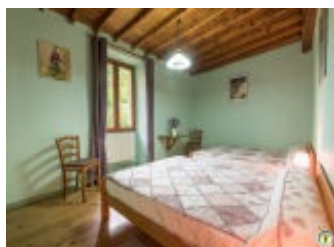

730, route de Bayon - 26190 ECHEVIS

Édité le 03/03/2021 - Saison 2021

Capacité : 6 personnes

Nombre de chambres : 3

Surface habitable : 85 m²

Détail des pièces

Niveau	Type de pièce	Surface Literie	Descriptif - Equipement
RDC	Cuisine	18.00m ²	Cuisine et espace repas.
RDC	Salon	13.00m ²	Salon avec canapé, deux fauteuils, deux sièges, table basse, TV.
RDC	WC	2.00m ²	WC indépendant sans lave-mains.
RDC	Salle de Bain	4.00m ²	Salle de bain avec baignoire, lavabo, bidet.
	Chambre	11.00m ² - 1 lit(s) 140	Chambre avec lit 1x140, placard mural, table, chaises.
	Chambre	11.00m ² - 1 lit(s) 140	Chambre avec lit 1x140, penderie, armoire, tablette et chaises.
	Chambre	14.00m ² - 2 lit(s) 140	Chambre avec lits 2x140, placard mural, table et chaises.