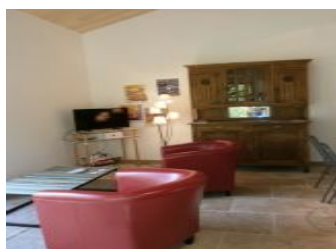

GITES DE FRANCE DROME RESERVATION

Fiche descriptive - Gîte N°G186003 - LA CAMPANELLA

110 A route de la Cour - 26310 MISCON

Édité le 03/03/2021 - Saison 2021

Capacité : 6 personnes

Nombre de chambres : 2

Surface habitable : 57 m²

Détail des pièces

Niveau	Type de pièce	Surface Literie	Descriptif - Equipement
RDC	Cuisine + séjour ss convertib	25.00m²	
RDC	Chambre	13.00m² - 2 lit(s) 90	2x90 ou 1x180
RDC	Chambre	16.50m² - 4 lit(s) 90 dont 2 lit(s) superposé(s)	
RDC	WC	1.10m²