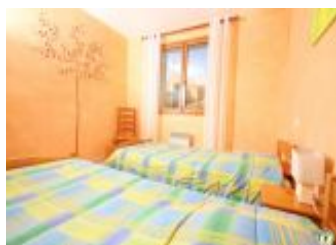

## Détail des pièces

Niveau	Type de pièce	Surface Literie	Descriptif - Equipement
1er étage	Cuisine + séjour avec converti	30.00m <sup>2</sup> - 1 lit(s) 140	Cuisine ouverte sur salon séjour
1er étage	Chambre	10.00m <sup>2</sup> - 1 lit(s) 140	1X140
1er étage	Chambre	9.00m <sup>2</sup> - 2 lit(s) 90	2X90
1er étage	WC	2.00m <sup>2</sup>	wc indépendant
1er étage	Salle de Bain	4.00m <sup>2</sup>	Baignoire, lavabo