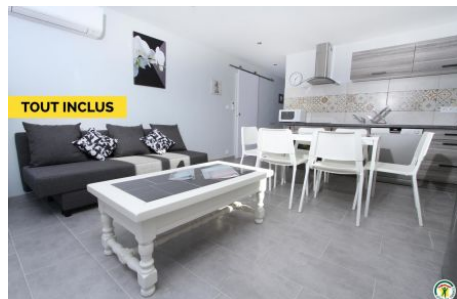

GITES DE FRANCE DROME RESERVATION

Fiche descriptive - Gîte N°G288008 - LA COLOMBINE

385 route des Hermasses - 26510 SAHUNE

Édité le 17/01/2021 - Saison 2021

Capacité : 4 personnes

Nombre de chambres : 2

Surface habitable : 74 m²

TOUT INCLUS

Sur les hauteurs de Sahune en Drôme provençale, situé à 20 minutes de Nyons, Rémuzat et du plan d'eau du Pas de Ondes, le gîte de la Colombine sera le départ de vos excursions à la découverte des trésors du Parc Naturel Régional des Baronnies Provençales. Patrimoine, villages perchés et médiévaux, gorges sinueuses et profondes, terroir viticole, VTT, baignades et randonnées ainsi que la faune et la flore sauvage (vautours,

plantes aromatiques, végétation méditerranéenne et alpine). Vous n'aurez que l'embarras du choix. Le gîte se trouve à 400m du centre du village et de ses commerces. Le gîte de la Colombine est aménagé au rez-de-chaussée de notre habitation, avec jolie vue sur les falaises. Que vous soyez de passage ou pour un séjour, vous pourrez apprécier tout le confort moderne d'un petit chez soi tout neuf avec de belles prestations. Le gîte est climatisé et dispose de 2 salles d'eau. Pièce de vie comprenant la cuisine ouverte sur le séjour avec coin salon, 1 suite de 30m² (2x90x200 avec salle d'eau, wc privatifs), 1 chambre (1x160x200), salle d'eau, wc. Un terrain de boules est à votre disposition.

Longitude. 5.25743400 - Latitude. 44.40872500