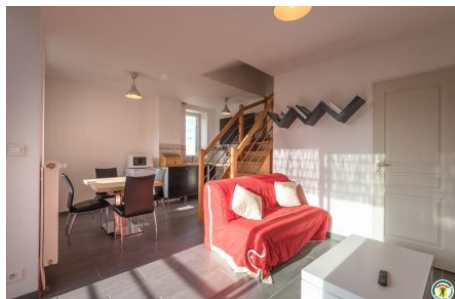

Surface habitable : 55 m²

Gîte situé au cœur d'un pays magnifique et chargé d'histoire, le Vercors. Randonnées l'été sur les plateaux ou dans les gorges; ski et raquettes l'hiver en pleine nature, tout est là. Au centre de Saint-Jean-Royans, vous profiterez également des commerces et des équipements de loisirs à proximité tout en étant dans un endroit calme. Situé à l'étage, mitoyen à la maison des propriétaires, sans vis-à-vis avec entrée