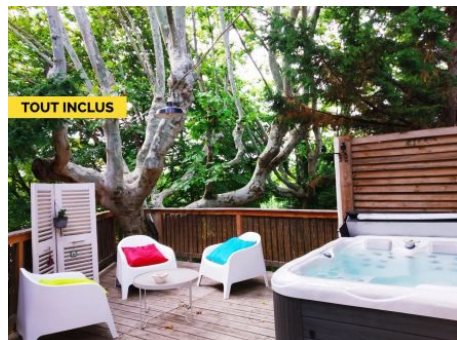

Non loin du Vercors et des grands axes, ce studio est situé au 1er étage de la maison des propriétaires, avec un accès indépendant par une terrasse privative subtilement aménagée dans les "bras impressionnants" d'un platane agrémenté d'un SPA à 35° (modulable selon la saison). Vous êtes à 15 min de la gare TGV, à 10 min de la sortie A7 (Valence sud) et à 1h de Lyon. Ce secteur offre de nombreux circuits de randonnées pédestres et de cyclotourisme dont la Viarhona. Valence, labellisé "Pays d'arts

et d'histoire" n'est qu'à 15 min. Vous pouvez également faire une escapade gourmande auprès de nombreux restaurants, ainsi que visiter les caves des Côtes du Rhône. Les propriétaires pourront vous indiquer avec plaisir les plus beaux circuits à découvrir dans le Vercors, la Drôme tout comme l'Ardèche . De nombreux marchés, festivals, et expositions d'artistes vous seront proposés aux beaux jours. Le gîte est à 500m de tous les commerces, médecins et pharmacie. Grande pièce à vivre avec coin cuisine ouvert sur un espace salon , un coin repas et un espace nuit (1x160x200). Salle d'eau. Dressing. Terrasse en bois 25m², dans les arbres, avec un SPA à , 3 places, utilisable toute l'année , avec éclairage LED. Gîte non fumeur.

Édité le 26/02/2021 - Saison 2021

Capacité : 2 personnes

Surface habitable : 50 m²

Détail des pièces

| Niveau | Type de pièce | Surface Literie | Descriptif - Equipement |
|-----------|--------------------------------|---------------------|--|
| 1er étage | Cuisine + séjour avec converti | 34.00m ² | Grande pièce à vivre comportant une partie couchage (1x160x200), un espace détente avec un canapé convertible, un espace repas et une cuisine américaine très bien équipée. TV écran plat. |
| 1er étage | WC + Salle d'eau | 3.10m ² | Salle d'eau comprenant une vasque, un bac à douche (un pommeau). WC |