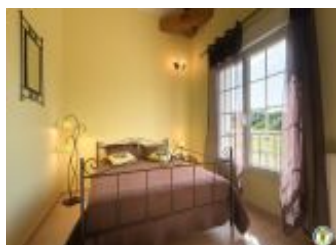

côté nord d'une grande terrasse avec jardin d'où vous pourrez admirer en toute tranquillité la vue imprenable sur le Vercors (aucun vis-à-vis). Très bien équipé et décoré avec goût, nous l'avons aménagé afin que vous vous y sentiez comme chez vous. Son emplacement idéal au calme dans un écrin de verdure et à proximité de toutes commodités, vous permettra de vous ressourcer, de randonner à proximité et de découvrir la région : nous aurons plaisir à vous faire part de nos coups de cœur ! L'été, vous pourrez profiter de la piscine et de sa plage aménagée, pour un moment de pure détente. Rez-de-chaussée : cuisine, grande salle à manger avec salon, wc. Etage : 3 chambres (1x160)(1x140) (2x90), salle d'eau, wc. Chauffage au sol aérothermique et électrique. Aspiration centralisée. Accès au jeu de boules et aux balançoires du propriétaire. Possibilité de stocker votre matériel à l'abri en toute sécurité (coffre de toit, vélos...). Grande piscine sécurisée (5x10m) sur place, avec vue dégagée sur le Vercors et bains de soleil à disposition, à partager avec le propriétaire (accessible de juin à mi-septembre).

Surface habitable : 112 m²

Détail des pièces

Niveau	Type de pièce	Surface Literie	Descriptif - Equipement
RDC	Séjour	54.00m ²	Séjour spacieux avec espace repas, buffet et coin salon : canapés, tv.
RDC	Cuisine	10.00m ²	Cuisine
RDC	WC	1.00m ²	WC indépendant avec lave-mains.
1er étage	Chambre	11.00m ² - 1 lit(s) 160 ou supérieur	Chambre avec lit 1x160, armoire.
1er étage	Chambre	10.00m ² - 1 lit(s) 140	Chambre avec lit 1x140, étagères.
1er étage	Chambre	10.00m ² - 2 lit(s) 90	Chambre avec lits gigognes 2x90, bureau, tabouret, armoire.
1er étage	Salle d'eau	4.00m ²	Salle d'eau avec cabine de douche, lavabo, colonne de rangement.
1er étage	WC	1.00m ²	WC indépendant sans lave-mains.