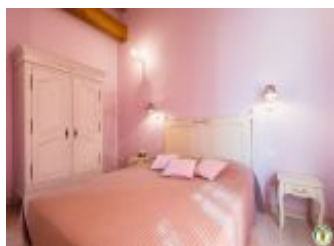

Surface habitable : 112 m²

Détail des pièces

Niveau	Type de pièce	Surface Literie	Descriptif - Equipement
RDC	Séjour	54.00m ²	Séjour spacieux avec espace repas, buffet et coin salon : canapés, tv.
RDC	Cuisine	10.00m ²	Cuisine
RDC	WC	1.00m ²	WC indépendant avec lave-mains.
1er étage	Chambre	11.00m ² - 1 lit(s) 160 ou supérieur	Chambre avec lit 1x160, armoire.
1er étage	Chambre	10.00m ² - 1 lit(s) 140	Chambre avec lit 1x140, étagères.
1er étage	Chambre	10.00m ² - 2 lit(s) 90	Chambre avec lits gigognes 2x90, bureau, tabouret, armoire.
1er étage	Salle d'eau	4.00m ²	Salle d'eau avec cabine de douche, lavabo, colonne de rangement.
1er étage	WC	1.00m ²	WC indépendant sans lave-mains.