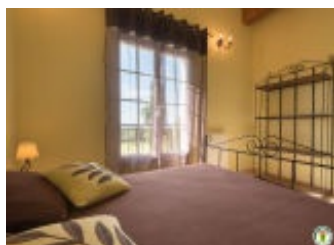

côté nord d'une grande terrasse avec jardin d'où vous pourrez admirer en toute tranquillité la vue imprenable sur le Vercors (aucun vis-à-vis). Très bien équipé et décoré avec goût, nous l'avons aménagé afin que vous vous y sentiez comme chez vous. Son emplacement idéal au calme dans un écrin de verdure et à proximité de toutes commodités, vous permettra de vous ressourcer, de randonner à proximité et de découvrir la région : nous aurons plaisir à vous faire part de nos coups de cœur ! L'été, vous pourrez profiter de la piscine et de sa plage aménagée, pour un moment de pure détente. Rez-de-chaussée : cuisine, grande salle à manger avec salon, wc. Etage : 3 chambres (1x160)(1x140) (2x90), salle d'eau, wc. Chauffage au sol aérothermique et électrique. Aspiration centralisée. Accès au jeu de boules et aux balançoires du propriétaire. Possibilité de stocker votre matériel à l'abri en toute sécurité (coffre de toit, vélos...). Grande piscine sécurisée (5x10m) sur place, avec vue dégagée sur le Vercors et bains de soleil à disposition, à partager avec le propriétaire (accessible de juin à mi-septembre).

Surface habitable : 112 m²

Détail des pièces

Niveau	Type de pièce	Surface Literie	Descriptif - Equipement
RDC	Séjour	54.00m ²	Séjour spacieux avec espace repas, buffet et coin salon : canapés, tv.
RDC	Cuisine	10.00m ²	Cuisine
RDC	WC	1.00m ²	WC indépendant avec lave-mains.
1er étage	Chambre	11.00m ² - 1 lit(s) 160 ou supérieur	Chambre avec lit 1x160, armoire.
1er étage	Chambre	10.00m ² - 1 lit(s) 140	Chambre avec lit 1x140, étagères.
1er étage	Chambre	10.00m ² - 2 lit(s) 90	Chambre avec lits gigognes 2x90, bureau, tabouret, armoire.
1er étage	Salle d'eau	4.00m ²	Salle d'eau avec cabine de douche, lavabo, colonne de rangement.
1er étage	WC	1.00m ²	WC indépendant sans lave-mains.