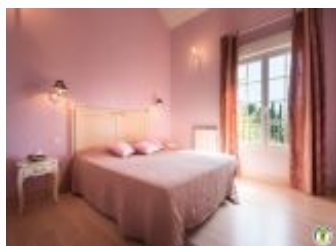

GITES DE FRANCE DROME RESERVATION

Fiche descriptive - Gîte N°G49100 - LA MAGNANERIE DU SERRE

150 impasse du Serre - 26300 BESAYES

Édité le 16/06/2021 - Saison 2021

Capacité : 6 personnes

Nombre de chambres : 3

Surface habitable : 112 m²

Détail des pièces

Niveau	Type de pièce	Surface Literie	Descriptif - Equipement
RDC	Séjour	54.00m²	Séjour spacieux avec espace repas, buffet et coin salon : canapés, tv.
RDC	Cuisine	10.00m²	Cuisine
RDC	WC	1.00m²	WC indépendant avec lave-mains.
1er étage	Chambre	11.00m² - 1 lit(s) 160 ou supérieur	Chambre avec lit 1x160, armoire.
1er étage	Chambre	10.00m² - 1 lit(s) 140	Chambre avec lit 1x140, étagères.
1er étage	Chambre	10.00m² - 2 lit(s) 90	Chambre avec lits gigognes 2x90, bureau, tabouret, armoire.
1er étage	Salle d'eau	4.00m²	Salle d'eau avec cabine de douche, lavabo, colonne de rangement.
1er étage	WC	1.00m²	WC indépendant sans lave-mains.