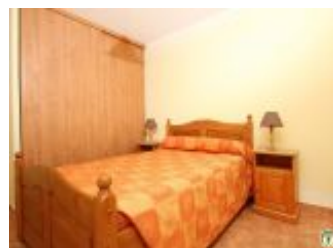

Niveau	Type de pièce	Surface Literie	Descriptif - Equipement
RDC	Cuisine + séjour ss convertib	51.00m ²	Cuisine intégrée ouverte sur le salon/séjour, grand table, chaises, canapé d'angle, TV, poêle à bois
RDC	Chambre	13.00m ² - 2 lit(s) 90	Lits 2x90, un placard mural
RDC	Chambre	12.00m ² - 1 lit(s) 140	Lit 1x140, un placard mural
RDC	Chambre	11.00m ² - 2 lit(s) 90	Lits 2x90, un placard mural
RDC	Chambre	11.00m ² - 1 lit(s) 140	Lit 1x140, un placard mural
RDC	Salle de Bain	5.00m ²	Baignoire, un lavabo, une étagère
RDC	Salle d'eau	6.00m ²	Douche italienne, rideau, un lavabo
RDC	WC	2.00m ²	WC indépendant avec lave main
RDC	WC	3.00m ²	WC indépendant avec lave main, adapté pour les personnes à mobilité réduite