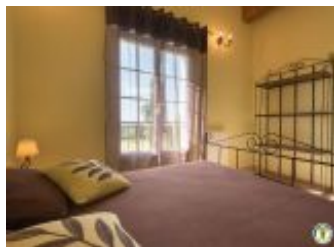

GITES DE FRANCE DROME RESERVATION

Fiche descriptive - Gîte N°G49100 - LA MAGNANERIE DU SERRE

150 impasse du Serre - 26300 BESAYES

Édité le 26/06/2022 - Saison 2022

Capacité : 6 personnes

Nombre de chambres : 3

Surface habitable : 112 m²

Détail des pièces

Niveau	Type de pièce	Surface Literie	Descriptif - Equipement
RDC	Séjour	54.00m²	Séjour spacieux avec espace repas, buffet et coin salon : canapés, tv.
RDC	Cuisine	10.00m²	Cuisine
RDC	WC	1.00m²	WC indépendant avec lave-mains.
1er étage	Chambre	11.00m² - 1 lit(s) 160 ou supérieur	Chambre avec lit 1x160, armoire.
1er étage	Chambre	10.00m² - 1 lit(s) 140	Chambre avec lit 1x140, étagères.
1er étage	Chambre	10.00m² - 2 lit(s) 90	Chambre avec lits gigognes 2x90, bureau, tabouret, armoire.
1er étage	Salle d'eau	4.00m²	Salle d'eau avec cabine de douche, lavabo, colonne de rangement.
1er étage	WC	1.00m²	WC indépendant sans lave-mains.