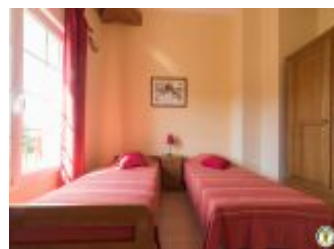

GITES DE FRANCE DROME RESERVATION

Fiche descriptive - Gîte N°G49100 - LA MAGNANERIE DU SERRE

150 impasse du Serre - 26300 BESAYES

Édité le 26/06/2022 - Saison 2022

Capacité : 6 personnes

Nombre de chambres : 3

Surface habitable : 112 m²

Détail des pièces

Niveau	Type de pièce	Surface Literie	Descriptif - Equipement
RDC	Séjour	54.00m²	Séjour spacieux avec espace repas, buffet et coin salon : canapés, tv.
RDC	Cuisine	10.00m²	Cuisine
RDC	WC	1.00m²	WC indépendant avec lave-mains.
1er étage	Chambre	11.00m² - 1 lit(s) 160 ou supérieur	Chambre avec lit 1x160, armoire.
1er étage	Chambre	10.00m² - 1 lit(s) 140	Chambre avec lit 1x140, étagères.
1er étage	Chambre	10.00m² - 2 lit(s) 90	Chambre avec lits gigognes 2x90, bureau, tabouret, armoire.
1er étage	Salle d'eau	4.00m²	Salle d'eau avec cabine de douche, lavabo, colonne de rangement.
1er étage	WC	1.00m²	WC indépendant sans lave-mains.