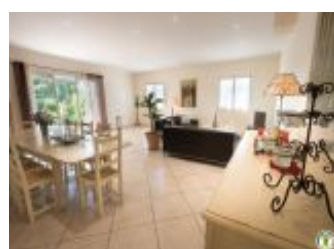

GITES DE FRANCE DROME RESERVATION

Fiche descriptive - Gîte N°G49100 - LA MAGNANERIE DU SERRE

150 impasse du Serre - 26300 BESAYES

Édité le 26/06/2022 - Saison 2022

Capacité : 6 personnes

Nombre de chambres : 3

Surface habitable : 112 m²

Détail des pièces

Niveau	Type de pièce	Surface Literie	Descriptif - Equipement
RDC	Séjour	54.00m²	Séjour spacieux avec espace repas, buffet et coin salon : canapés, tv.
RDC	Cuisine	10.00m²	Cuisine
RDC	WC	1.00m²	WC indépendant avec lave-mains.
1er étage	Chambre	11.00m² - 1 lit(s) 160 ou supérieur	Chambre avec lit 1x160, armoire.
1er étage	Chambre	10.00m² - 1 lit(s) 140	Chambre avec lit 1x140, étagères.
1er étage	Chambre	10.00m² - 2 lit(s) 90	Chambre avec lits gigognes 2x90, bureau, tabouret, armoire.
1er étage	Salle d'eau	4.00m²	Salle d'eau avec cabine de douche, lavabo, colonne de rangement.
1er étage	WC	1.00m²	WC indépendant sans lave-mains.