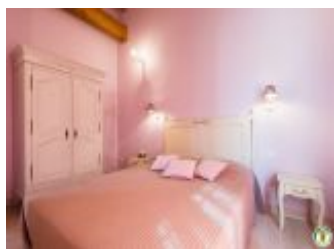

## Détail des pièces

Niveau	Type de pièce	Surface Literie	Descriptif - Equipement
RDC	Séjour	54.00m <sup>2</sup>	Séjour spacieux avec espace repas, buffet et coin salon : canapés, tv.
RDC	Cuisine	10.00m <sup>2</sup>	Cuisine
RDC	WC	1.00m <sup>2</sup>	WC indépendant avec lave-mains.
1er étage	Chambre	11.00m <sup>2</sup> - 1 lit(s) 160 ou supérieur	Chambre avec lit 1x160, armoire.
1er étage	Chambre	10.00m <sup>2</sup> - 1 lit(s) 140	Chambre avec lit 1x140, étagères.
1er étage	Chambre	10.00m <sup>2</sup> - 2 lit(s) 90	Chambre avec lits gigognes 2x90, bureau, tabouret, armoire.
1er étage	Salle d'eau	4.00m <sup>2</sup>	Salle d'eau avec cabine de douche, lavabo, colonne de rangement.
1er étage	WC	1.00m <sup>2</sup>	WC indépendant sans lave-mains.