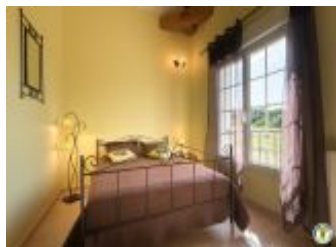

GITES DE FRANCE DROME RESERVATION

Fiche descriptive - Gîte N°G49100 - LA MAGNANERIE DU SERRE

150 impasse du Serre - 26300 BESAYES

Édité le 26/06/2022 - Saison 2022

Capacité : 6 personnes

Nombre de chambres : 3

Surface habitable : 112 m²

Détail des pièces

Niveau	Type de pièce	Surface Literie	Descriptif - Equipement
RDC	Séjour	54.00m²	Séjour spacieux avec espace repas, buffet et coin salon : canapés, tv.
RDC	Cuisine	10.00m²	Cuisine
RDC	WC	1.00m²	WC indépendant avec lave-mains.
1er étage	Chambre	11.00m² - 1 lit(s) 160 ou supérieur	Chambre avec lit 1x160, armoire.
1er étage	Chambre	10.00m² - 1 lit(s) 140	Chambre avec lit 1x140, étagères.
1er étage	Chambre	10.00m² - 2 lit(s) 90	Chambre avec lits gigognes 2x90, bureau, tabouret, armoire.
1er étage	Salle d'eau	4.00m²	Salle d'eau avec cabine de douche, lavabo, colonne de rangement.
1er étage	WC	1.00m²	WC indépendant sans lave-mains.