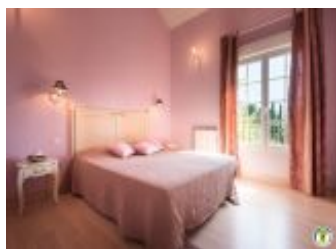

## Détail des pièces

Niveau	Type de pièce	Surface Literie	Descriptif - Equipement
RDC	Séjour	54.00m <sup>2</sup>	Séjour spacieux avec espace repas, buffet et coin salon : canapés, tv.
RDC	Cuisine	10.00m <sup>2</sup>	Cuisine
RDC	WC	1.00m <sup>2</sup>	WC indépendant avec lave-mains.
1er étage	Chambre	11.00m <sup>2</sup> - 1 lit(s) 160 ou supérieur	Chambre avec lit 1x160, armoire.
1er étage	Chambre	10.00m <sup>2</sup> - 1 lit(s) 140	Chambre avec lit 1x140, étagères.
1er étage	Chambre	10.00m <sup>2</sup> - 2 lit(s) 90	Chambre avec lits gigognes 2x90, bureau, tabouret, armoire.
1er étage	Salle d'eau	4.00m <sup>2</sup>	Salle d'eau avec cabine de douche, lavabo, colonne de rangement.
1er étage	WC	1.00m <sup>2</sup>	WC indépendant sans lave-mains.